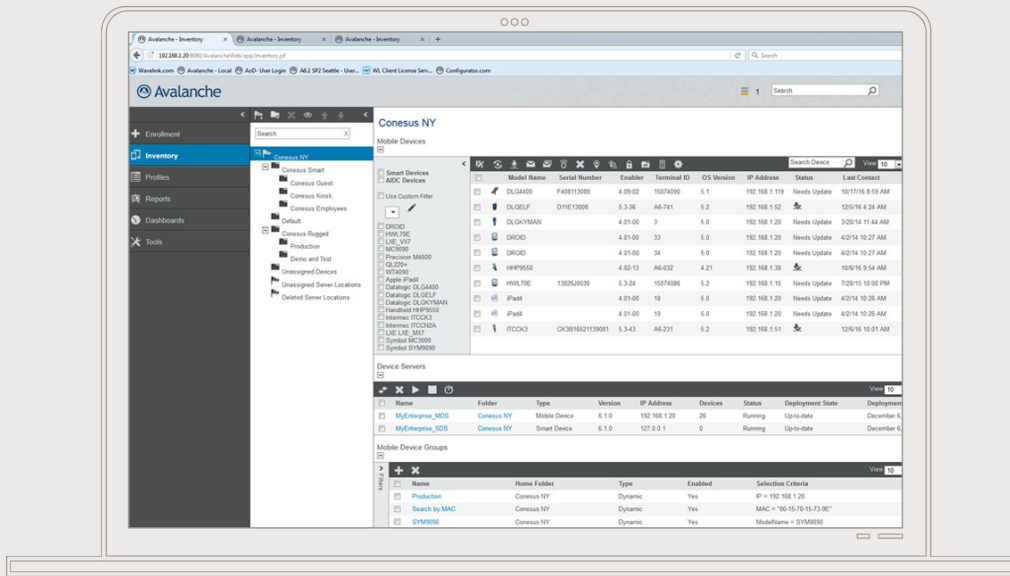

Android Enterprise

使用 Wavelink 出品的 Avalanche，
轻松选定、部署并管理耐用型 Android 移动设备。

快速更新应用程序

只需提前安排 10 分钟的时间即可更新完所有的员工设备——无论设备位于本地还是远程

统一使用应用程序中心

为用户启用指定的 Google Play 商店帐户，同时也为公司设备提供了一个统一的企业应用程序中心

保护工作内容安全

允许在私人设备上使用公司应用程序，同时保持对用户权限和策略的把控

全面的设备控制

从部署公司自有移动设备，到交付应用程序，您所期望的设备管理功能一应俱全

自助服务终端限定模式

专用设备模式可限制设备仅运行您想要员工或客户使用的某个应用

灵活的安全模式

针对每个 Android Enterprise 实施不同的策略，优化移动部署的控制

Avalanche 是值得信赖的企业移动性管理 (EMM) 解决方案，专为您的 Android 设备打造。

[详细了解 AVALANCHE](#)