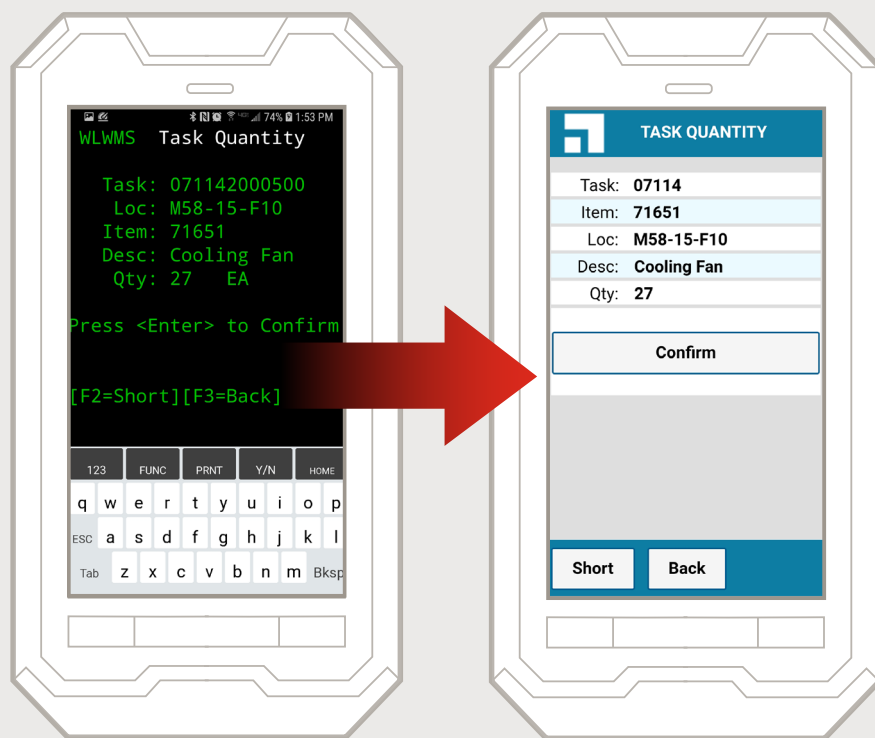

数分钟内便可让应用程序更直观：通过 Wavelink 出品的 Ivanti Velocity，将 Telnet 的绿屏界面转变为现代化的 Android 体验

**支持您偏好的 Android 设备**

应用程序界面经过优化，可适配不同屏幕尺寸、显示分辨率和显示朝向的多种设备

**几分钟内实现现代化**

将现有绿屏程序的全部功能移植进触屏应用中，畅享现代化使用体验

**尽可能节省培训时间**

通过熟悉直观的 Android 界面为培训提速