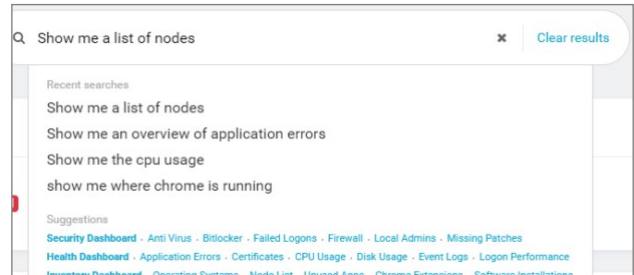

面向未来：人工智能、自动修复、异常检测

Ivanti Cloud 支持即时访问海量端点数据，与生俱来的能力使之成为人工智能和机器学习的理想平台，是未来帮助 IT 人员深入了解问题、精确预测问题的有效手段。在数据处理技术的帮助下，此工具还可以对整个端点设备群进行异常检测，甄别出其中的安全和生产力问题。

Ivanti Cloud 的核心愿景是：让 IT 团队在 Ivanti Cloud 代理框架的帮助下，及时响应运维问题，并在此过程中，通过不断学习实现完全的修复自动化，进而提升自动化程度，减少管理用户设备的开销。