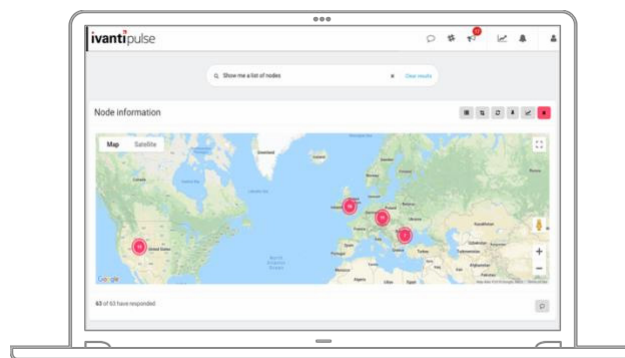

随时随地迅速识别并修复环境中所有用户和端点出现的问题

Ivanti Cloud 是一系列云服务的集合，涵盖端点、服务器、安全防护、资产和服务管理。此工具含有适用于已连接节点的**实时功能**，采用的先进传感器能在几秒内做出响应，有助于即时了解全球各地用户的活动、安全和设备运行状况，进而提取深入洞察并及时进行响应。

即时端点智能

实时、强大的洞察力

不会再用到陈旧数据，也不会再用过时的信息来判断和处理事件。Ivanti Cloud 的实时功能可以让您对桌面运营的各个方面了如指掌，包括安全防护、运行状况、清单、应用程序、网络、用户活动和位置。

实时修复

无需等待更新后的策略交付至端点，即可立即中止事件并迅速解决用户问题。

前所未有的速度和规模

利用物联网技术传感器，可以从端点收集指标数据和状态信息，以此实现出色的可扩展性和性能。

前沿数据

数据得到及时处理，再也用不着几天或几周前的那些陈旧数据。传感器只需数秒即可直接从桌面收集更新信息。

即时警报

借助端点传感器，新出现的威胁或运维问题都能即时可见。

简单直观

用户能够快速地上手并获得所需结果。就算您不是专家，也能快速获得有关端点资产的深入见解。

提问方式自由

使用自然语言发起查询，体验人工智能的便利，比如“请显示节点列表”。问的问题越多，智能程度也会变得越高。

易于使用的智能

任何人都可以创建图表和表格来分析桌面指标，包括补丁状态、登录性能和权限使用情况。

只需具备浏览器

Ivanti Cloud 是一款托管服务，因此不涉及新的服务器，也没有需要升级或维护的基础设施。

“我正在体验 Ivanti Cloud 个人测试版，这款产品简直太棒了，但具体细节我还不能透露。不过我承认，这是近年来我见过最出色的云服务产品。”

— 大学管理员