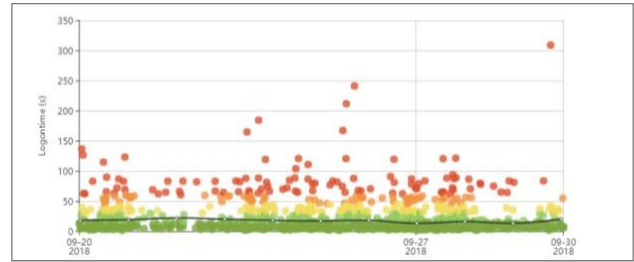

主要功能：Windows、Mac 和 Linux 代理

借助 Ivanti Cloud 代理框架，您只需安装一个代理即可管理所有 Ivanti Cloud 产品。实时功能引擎可直接安装到此代理框架中，并可在其中进行不断更新和改进。

Ivanti Cloud 实时功能会优先为 Windows 端点提供支持，其次是 Mac 和 Linux 端点。而传感器则以脚本或端点组件编写，以便轻松扩展与跨平台搜索支持。

主要功能：自然语言处理

在搜索联网端点以获取信息时，直接使用自然语言提问即可。倘若系统无法识别您的问题，会发送报告给 Ivanti 团队。我们会把报告中的问题添加进去，以此优化查询智能，也会在该搜索可用时通知您。