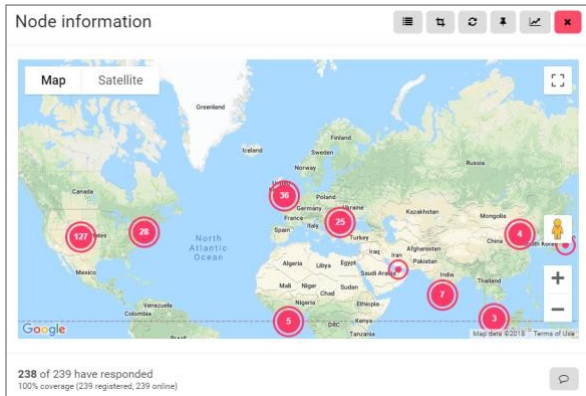

## 主要功能：实时智能

Ivanti Cloud 实时功能的核心在于能够在几秒内与数千个端点进行即时通信，进而生成报告、警报和分析。图表、地图和表格可助您轻松解读数据。

物联网技术的采用有助于与全球各地每个端点上的传感器进行安全、可扩展的通信。Ivanti Cloud 是一款纯粹的云服务产品，无需 VPN 或本地硬件，并且具备出色的可扩展性。

传感器可以全方位地审视桌面设备或用户行为，并具备出色的可扩展性，能不断让用户体验到新的功能。